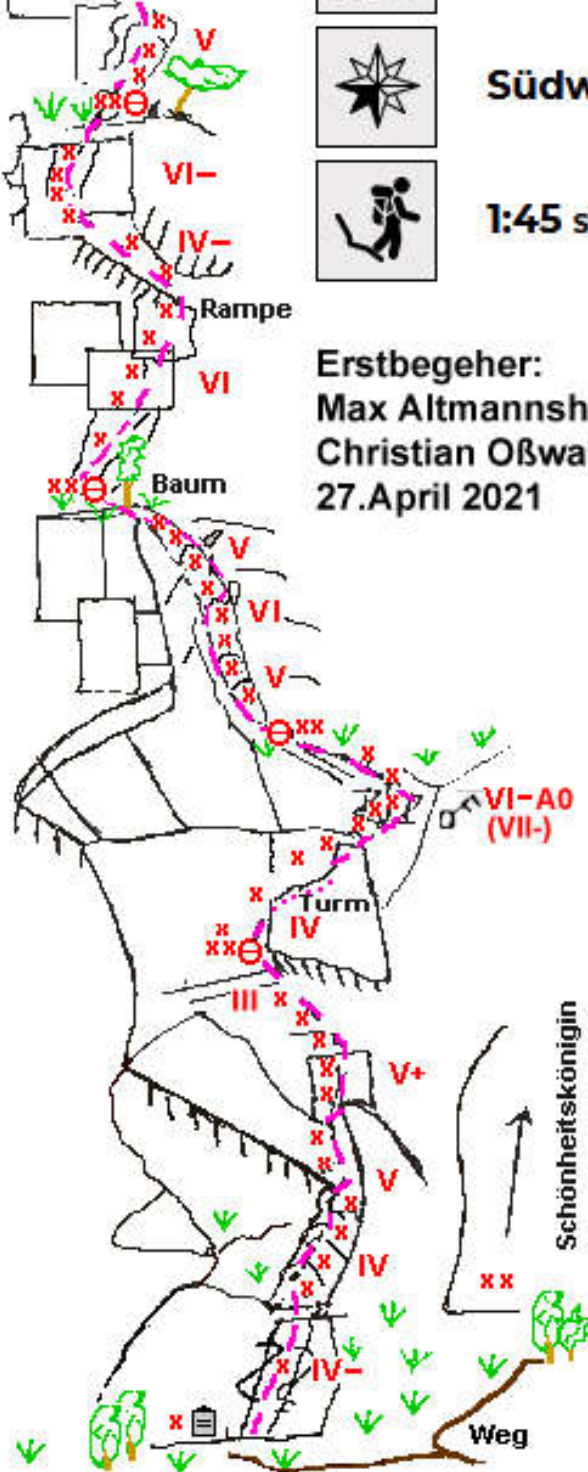

Region; Chiemgau
 Berg: Rabensteinhorn
 Ausgangp. Karlstein
 Parkplatz Kugelbachbauer

Ausrüstung:
 Einfachseil: 1x50m
 Expressschlingen: 12
 Klemmkeile: keine
 Kletterausrüstung / Helm

GrillMax

- Diff.** 6
6 - obl.
-  165 m
2:00 Std.
-  1:15 Std.
-  **Sehr gut**
-  **Südwest**
-  1:45 Std.

11 BH 30m

7 BH 25m

11 BH 30m

8 BH 20m

8 BH 15m

12 BH 40m

Erstbegeher:
 Max Altmannshofer
 Christian Oßwald
 27. April 2021

gesp. Fa. stela